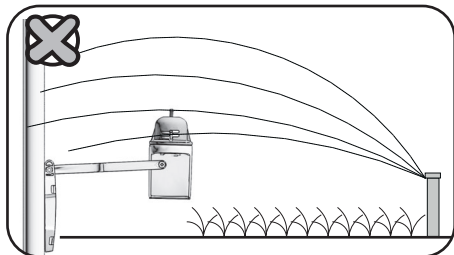

INSTALLING

- IT Installazione
- EN installing
- FR installer
- ES Instalación
- EL εγκαθιστώντας
- PL montowanie
- DE installieren
- RO instalarea
- SL napeljati
- SK instalační
- BG Инсталиране
- TR kurulum
- ZH 安装
- RU устанавливая
- NO installering
- UK встановлюючи
- HR ugradnja
- HU telepít
- CS instalační
- HE מְרַמָּת
- TH กำลังติดตั้ง
- PT instalando