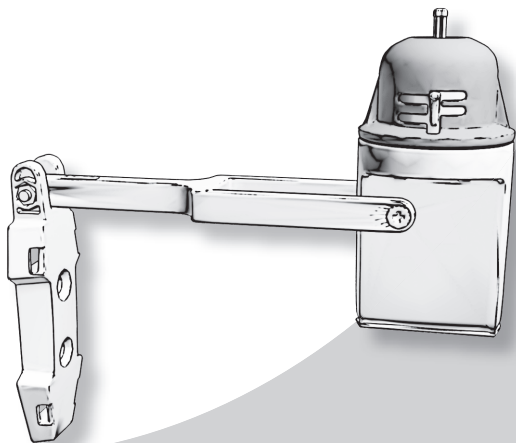

ACQUA JACK for AMICO D (jack connection)

Irrigation
Rain sensor

User manual

2 years warranty

Connections: rain sensor

- IT** Connessioni
- EN** Connections
- FR** Connexions
- ES** Conexiones
- EL** Συνδέσεις
- PL** Połączenia
- DE** Anschlüsse
- RO** Conexiuni
- SL** Povezave
- SK** Spojení
- BG** Връзки
- TR** Bağlantılar
- ZH** 连接
- RU** Соединения
- NO** Tilkoblinger
- UK** З'єднання
- HR** Spojevi
- HU** Csatlakozások
- CS** Spojeví
- HE** חיבורים
- TH** จุดเชื่อมต่อ
- PT** Conexões