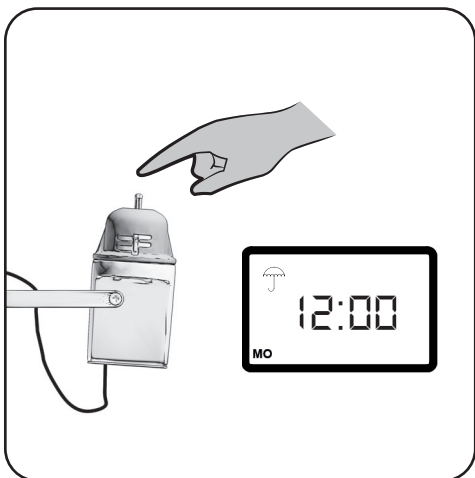

ACQUA JACK for AMICO D (jack connection)

Irrigation
Rain sensor

User manual

2 years warranty

Connections: rain sensor

- IT** Connessioni
- EN** Connections
- FR** Connexions
- ES** Conexiones
- EL** Συνδέσεις
- PL** Połączenia
- DE** Anschlüsse
- RO** Conexiuni
- SL** Povezave
- SK** Spojení
- BG** Връзки
- TR** Bağlantılar
- ZH** 连接
- RU** Соединения
- NO** Tilkoblinger
- UK** З'єднання
- HR** Spojevi
- HU** Csatlakozások
- CS** Spojeví
- HE** חיבורים
- TH** จุดเชื่อมต่อ
- PT** Conexões