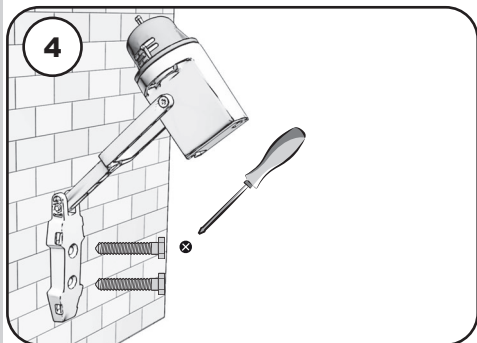

INSTALLING

- IT Installazione
- EN installing
- FR installer
- ES Instalación
- EL εγκαθιστώντας
- PL montowanie
- DE installieren
- RO instalarea
- SL napeljati
- SK instalační
- BG Инсталиране
- TR kurulum
- ZH 安装
- RU устанавливая
- NO installering
- UK встановлюючи
- HR ugradnja
- HU telepít
- CS instalační
- HE יקלוק
- TH กำสั่งติดตั้ง
- PT instalando