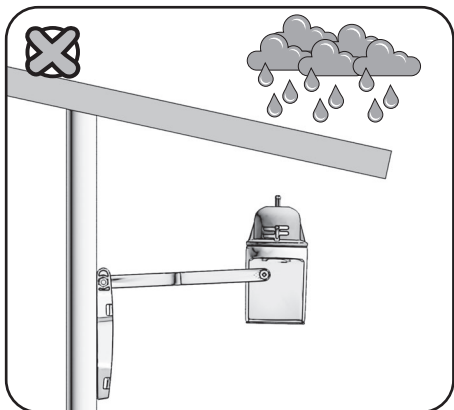

INSTALLING

- IT Installazione
- EN installing
- FR installer
- ES Instalación
- EL εγκαθιστώντας
- PL montowanie
- DE installieren
- RO instalarea
- SL napeljati
- SK instalační
- BG Инсталиране
- TR kurulum
- ZH 安装
- RU устанавливая
- NO installering
- UK встановлюючи
- HR ugradnja
- HU telepít
- CS instalační
- HE מְרַמָּת
- TH กำลังติดตั้ง
- PT instalando