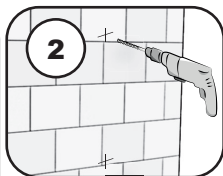

INSTALLING

- IT Installazione
- EN installing
- FR installer
- ES Instalación
- EL εγκαθιστώντας
- PL montowanie
- DE installieren
- RO instalarea
- SL napeljati
- SK instalační
- BG Инсталиране
- TR kurulum
- ZH 安装
- RU устанавливая
- NO installering
- UK встановлюючи
- HR ugradnja
- HU telepít
- CS instalační
- HE יקלוק
- TH กำสั่งติดตั้ง
- PT instalando