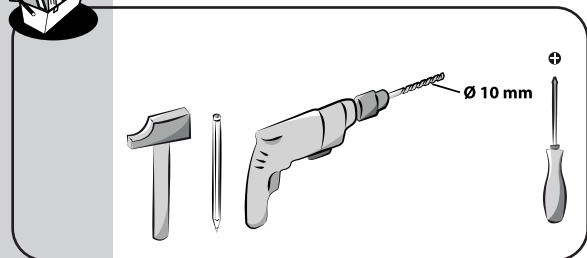

ACQUA JACK for AMICO D (jack connection)

Irrigation
Rain sensor

User manual

2 years warranty

Connections: rain sensor

- IT** Connessioni
- EN** Connections
- FR** Connexions
- ES** Conexiones
- EL** Συνδέσεις
- PL** Połączenia
- DE** Anschlüsse
- RO** Conexiuni
- SL** Povezave
- SK** Spojení
- BG** Връзки
- TR** Bağlantılar
- ZH** 连接
- RU** Соединения
- NO** Tilkoblinger
- UK** З'єднання
- HR** Spojevi
- HU** Csatlakozások
- CS** Spojeví
- HE** חיבורים
- TH** จุดเชื่อมต่อ
- PT** Conexões