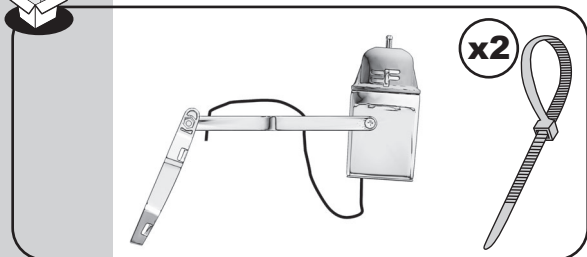

ACQUA JACK for AMICO D (jack connection)

Irrigation
Rain sensor

User manual

2 years warranty

Connections: rain sensor

- IT** Connessioni
- EN** Connections
- FR** Connexions
- ES** Conexiones
- EL** Συνδέσεις
- PL** Połączenia
- DE** Anschlüsse
- RO** Conexiuni
- SL** Povezave
- SK** Spojení
- BG** Връзки
- TR** Bağlantılar
- ZH** 连接
- RU** Соединения
- NO** Tilkoblinger
- UK** З'єднання
- HR** Spojevi
- HU** Csatlakozások
- CS** Spojeví
- HE** חיבורים
- TH** จุดเชื่อมต่อ
- PT** Conexões