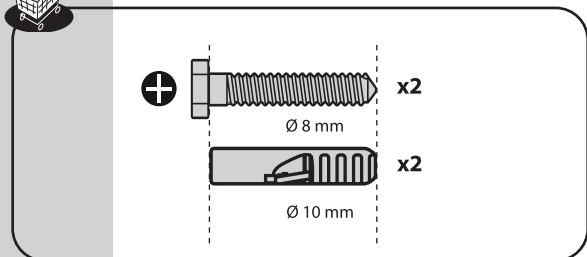

ACQUA JACK for AMICO D (jack connection)

Irrigation
Rain sensor

User manual

2 years warranty

Connections: rain sensor

- IT** Connessioni
- EN** Connections
- FR** Connexions
- ES** Conexiones
- EL** Συνδέσεις
- PL** Połączenia
- DE** Anschlüsse
- RO** Conexiuni
- SL** Povezave
- SK** Spojení
- BG** Връзки
- TR** Bağlantılar
- ZH** 连接
- RU** Соединения
- NO** Tilkoblinger
- UK** З'єднання
- HR** Spojevi
- HU** Csatlakozások
- CS** Spojeví
- HE** חיבורים
- TH** จุดเชื่อมต่อ
- PT** Conexões