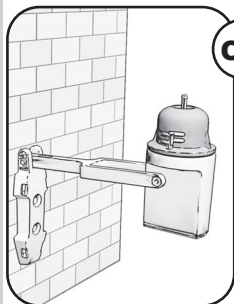

INSTALLING

- IT Installazione
- EN installing
- FR installer
- ES Instalación
- EL εγκαθιστώντας
- PL montowanie
- DE installieren
- RO instalarea
- SL napeljati
- SK instalační
- BG Инсталиране
- TR kurulum
- ZH 安装
- RU устанавливая
- NO installering
- UK встановлюючи
- HR ugradnja
- HU telepít
- CS instalační
- HE יקלוק
- TH กำสั่งติดตั้ง
- PT instalando