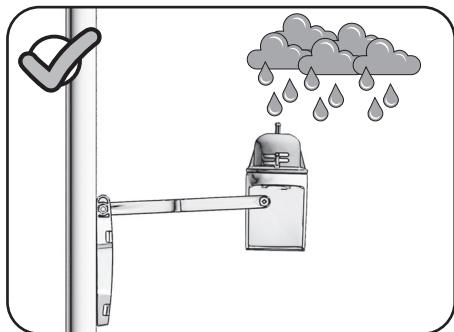

INSTALLING

- IT Installazione
- EN installing
- FR installer
- ES Instalación
- EL εγκαθιστώντας
- PL montowanie
- DE installieren
- RO instalarea
- SL napeljati
- SK instalační
- BG Инсталиране
- TR kurulum
- ZH 安装
- RU устанавливая
- NO installering
- UK встановлюючи
- HR ugradnja
- HU telepít
- CS instalační
- HE מְרַמָּת
- TH กำลังติดตั้ง
- PT instalando