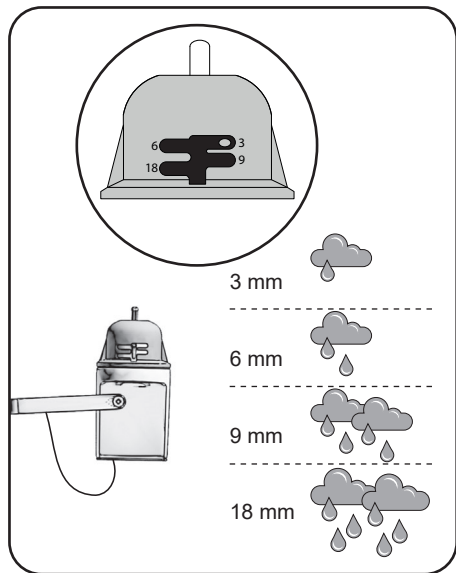

INSTALLING

- **IT** Installazione
- **EN** installing
- **FR** installer
- **ES** Instalación
- **EL** εγκαθιστώντας
- **PL** montowanie
- **DE** installieren
- **RO** instalarea
- **SL** napeljati
- **SK** instalační
- **BG** Инсталиране
- **TR** kurulum
- **ZH** 安装
- **RU** устанавливая
- **NO** installering
- **UK** встановлюючи
- **HR** ugradnja
- **HU** telepít
- **CS** instalace
- **HE** מותקן
- **TH** กำลังติดตั้ง
- **PT** instalando