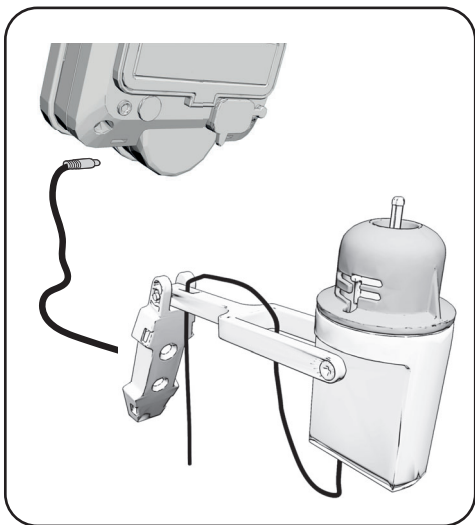

ACQUA JACK for AMICO D (jack connection)

Irrigation
Rain sensor

User manual

2 years warranty

Connections: rain sensor

- IT** Connessioni
- EN** Connections
- FR** Connexions
- ES** Conexiones
- EL** Συνδέσεις
- PL** Połączenia
- DE** Anschlüsse
- RO** Conexiuni
- SL** Povezave
- SK** Spojení
- BG** Връзки
- TR** Bağlantılar
- ZH** 连接
- RU** Соединения
- NO** Tilkoblinger
- UK** З'єднання
- HR** Spojevi
- HU** Csatlakozások
- CS** Spojeví
- HE** חיבורים
- TH** จุดเชื่อมต่อ
- PT** Conexões