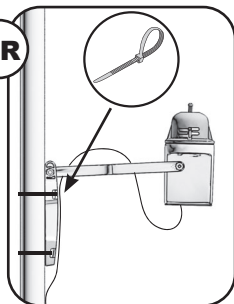

INSTALLING

- IT Installazione
- EN installing
- FR installer
- ES Instalación
- EL εγκαθιστώντας
- PL montowanie
- DE installieren
- RO instalarea
- SL napeljati
- SK instalační
- BG Инсталиране
- TR kurulum
- ZH 安装
- RU устанавливая
- NO installering
- UK встановлюючи
- HR ugradnja
- HU telepít
- CS instalační
- HE יקלוק
- TH กำสั่งติดตั้ง
- PT instalando