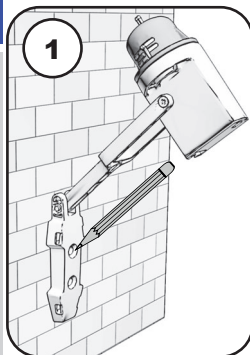

INSTALLING

- IT Installazione
- EN installing
- FR installer
- ES Instalación
- EL εγκαθιστώντας
- PL montowanie
- DE installieren
- RO instalarea
- SL napeljati
- SK instalační
- BG Инсталиране
- TR kurulum
- ZH 安装
- RU устанавливая
- NO installering
- UK встановлюючи
- HR ugradnja
- HU telepít
- CS instalační
- HE יקלוק
- TH กำสั่งติดตั้ง
- PT instalando